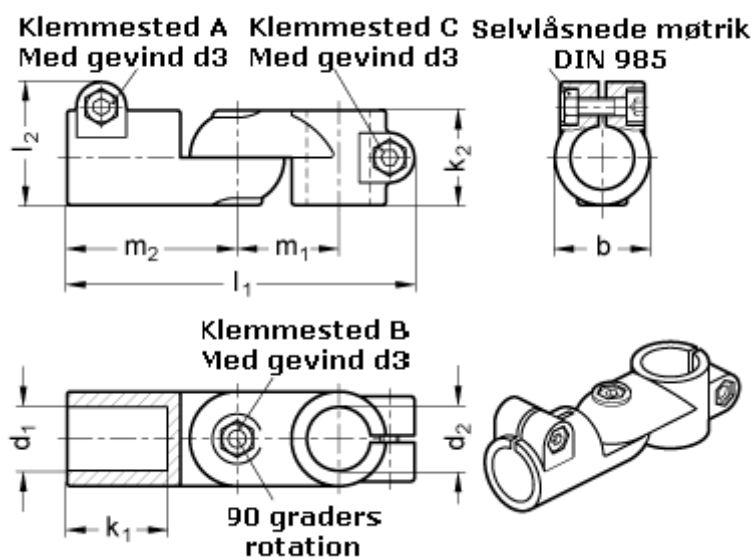

Varenummer: 20284B20B25T2BL
Beskrivelse: E+G laskeforbindelse
GN284-B20-B25-T-2-BL

Mål

b = 40	m1 = 43
d1 = B20	m2 = 72
d2 = B25	
d3 = M 8	
k1 = 42.5	
k2 = 40	
l1 = 147	
l2 = 52.0	